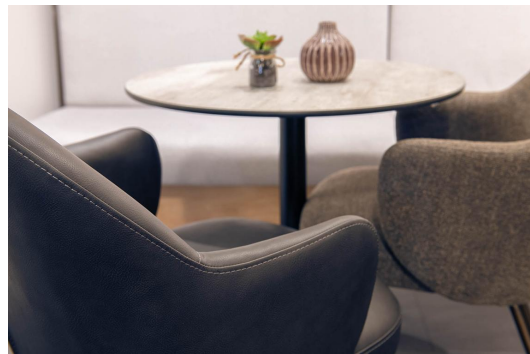

ARMSTOEL BELMORA