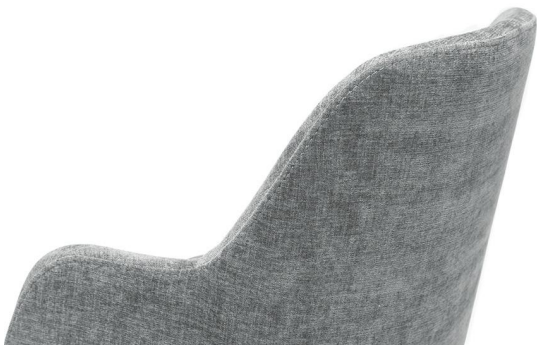

ARMSTOEL HADA

Tijdloos, klassiek en met een duidelijke retro-touch: de gestoffeerde kuipstoel Hada past in restaurant, bar of hotel-lounge – naar keuze met of zonder armleuningen. De comfortabele kuip is verkrijgbaar in de stoffen Cosy en Minea. Voor de look zijn er drie houten onderstellen in Meranobruin, eiken of zwart met messingvoetjes, of als alternatief een zwart metalen frame. Praktisch in gebruik: het zwarte draaionderstel met terugstelling richt zich automatisch uit bij het opstaan, ziet er meteen opgeruimd uit en bespaart handelingen bij de bediening. Tegelijkertijd maakt de draaifunctie het zitten en opstaan gemakkelijker en vermindert het schuiven van stoelen – stiller en vloerbesparender.

- Tijdloos retrodesign: Hada oogt klassiek hoogwaardig en past in restaurant, bar en hotel-lounge
- Individueel uiterlijk: Cosy/Minea stoffen en onderstellen in Meranobruin, eiken, zwart met messingvoetjes of zwart metaal bieden veel combinaties
- Draaionderstel met terugstelling: de stoel draait automatisch terug, ziet er meteen netjes uit en bespaart handelingen bij de bediening

Artikelnummer: 10213A

Model: Hada

Producttype: Armstoel

Toepassingsgebied: Binnen

FSC gecertificeerd: nee

Hoogte: 82 cm

Zithoogte: 47.5 cm

Breedte: 54 cm

Diepte: 56.5 cm

Hoogte van de
armleuningen: 63.5 cm

Gewicht: 13 kg

Stapelbaar: nee

Niet geschikt voor.: Berg-, zeeklimaat,
woestijnklimaat of
zwembaden

GO IN Premium: ja

ARMSTOEL HADA

ARMSTOEL HADA