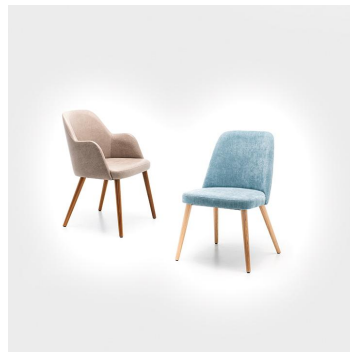

ARMSTOEL HADA

Tijdloos, klassiek en met een duidelijke retro-touch: de gestoffeerde kuipstoel Hada past in restaurant, bar of hotel-lounge – naar keuze met of zonder armleuningen. De comfortabele kuip is verkrijgbaar in de stoffen Cosy en Minea. Voor de look zijn er drie houten onderstellen in Meranobruin, eiken of zwart met messingvoetjes, of als alternatief een zwart metalen frame. Praktisch in gebruik: het zwarte draaionderstel met terugstelling richt zich automatisch uit bij het opstaan, ziet er meteen opgeruimd uit en bespaart handelingen bij de bediening. Tegelijkertijd maakt de draaifunctie het zitten en opstaan gemakkelijker en vermindert het schuiven van stoelen – stiller en vloerbesparender.

- Tijdloos retrodesign: Hada oogt klassiek hoogwaardig en past in restaurant, bar en hotel-lounge
- Individueel uiterlijk: Cosy/Minea stoffen en onderstellen in Meranobruin, eiken, zwart met messingvoetjes of zwart metaal bieden veel combinaties
- Draaionderstel met terugstelling: de stoel draait automatisch terug, ziet er meteen netjes uit en bespaart handelingen bij de bediening

Artikelnummer: 10213A

Model: Hada

Producttype: Armstoel

Toepassingsgebied: Binnen

FSC gecertificeerd: nee

Hoogte: 82 cm

Zithoogte: 47.5 cm

Breedte: 54 cm

Diepte: 56.5 cm

Hoogte van de
armleuningen: 63.5 cm

Gewicht: 13 kg

Stapelbaar: nee

Niet geschikt voor.: Berg-, zeeklimaat,
woestijnklimaat of
zwembaden

GO IN Premium: ja

ARMSTOEL HADA

ARMSTOEL HADA