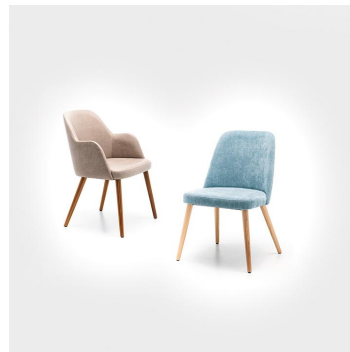

STOEL HADA

Tijdloos, klassiek en met een duidelijke retro-touch: de gestoffeerde kuipstoel Hada past in restaurant, bar of hotel-lounge – naar keuze met of zonder armleuningen. De comfortabele kuip is verkrijgbaar in de stoffen Cosy en Minea. Voor de look zijn er drie houten onderstellen in Meranobruin, eiken of zwart met messingvoetjes, of als alternatief een zwart metalen frame. Praktisch in gebruik: het zwarte draaionderstel met terugstelling richt zich automatisch uit bij het opstaan, ziet er meteen opgeruimd uit en bespaart handelingen bij de bediening. Tegelijkertijd maakt de draaifunctie het zitten en opstaan gemakkelijker en vermindert het schuiven van stoelen – stiller en vloerbesparender.

- Tijdloos retrodesign: Hada oogt klassiek hoogwaardig en past in restaurant, bar en hotel-lounge
- Individueel uiterlijk: Cosy/Minea stoffen en onderstellen in Meranobruin, eiken, zwart met messingvoetjes of zwart metaal bieden veel combinaties
- Draaionderstel met terugstelling: de stoel draait automatisch terug, ziet er meteen netjes uit en bespaart handelingen bij de bediening

Artikelnummer: 102171

Model: Hada

Producttype: stoel

Toepassingsgebied: Binnen

FSC gecertificeerd: nee

Hoogte: 84 cm

Zithoogte: 47.5 cm

Breedte: 53 cm

Diepte: 56.5 cm

Gewicht: 11.9 kg

Stapelbaar: nee

Niet geschikt voor.: Berg-, zeeklimaat,
woestijnklimaat of
zwembaden

GO IN Premium: ja

STOEL HADA

STOEL HADA