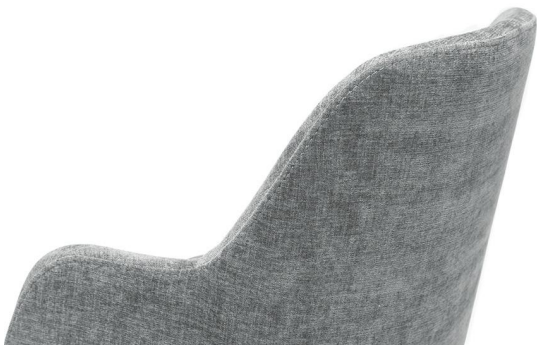

ARMSTOEL HADA

Tijdloos, klassiek en met een duidelijke retro-touch: de gestoffeerde kuipstoel Hada past in restaurant, bar of hotel-lounge – naar keuze met of zonder armleuningen. De comfortabele kuip is verkrijgbaar in de stoffen Cosy en Minea. Voor de look zijn er drie houten onderstellen in Meranobruin, eiken of zwart met messingvoetjes, of als alternatief een zwart metalen frame. Praktisch in gebruik: het zwarte draaionderstel met terugstelling richt zich automatisch uit bij het opstaan, ziet er meteen opgeruimd uit en bespaart handelingen bij de bediening. Tegelijkertijd maakt de draaifunctie het zitten en opstaan gemakkelijker en vermindert het schuiven van stoelen – stiller en vloerbesparender.

- Tijdloos retrodesign: Hada oogt klassiek hoogwaardig en past in restaurant, bar en hotel-lounge
- Individueel uiterlijk: Cosy/Minea stoffen en onderstellen in Meranobruin, eiken, zwart met messingvoetjes of zwart metaal bieden veel combinaties
- Draaionderstel met terugstelling: de stoel draait automatisch terug, ziet er meteen netjes uit en bespaart handelingen bij de bediening

Artikelnummer: 102176

Model: Hada

Producttype: Armstoel

Toepassingsgebied: Binnen

FSC gecertificeerd: nee

Hoogte: 82 cm

Zithoogte: 47.5 cm

Breedte: 54 cm

Diepte: 56.5 cm

Hoogte van de
armleuningen: 63.5 cm

Gewicht: 13 kg

Stapelbaar: nee

Niet geschikt voor.: Berg-, zeeklimaat,
woestijnklimaat of
zwembaden

GO IN Premium: ja

ARMSTOEL HADA

ARMSTOEL HADA