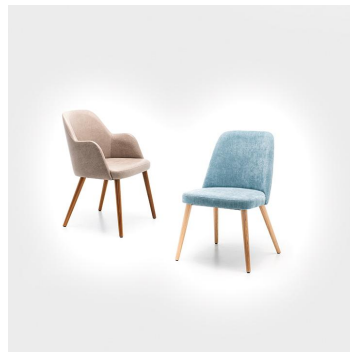

ARMSTOEL HADA

Tijdloos, klassiek en met een duidelijke retro-touch: de gestoffeerde kuipstoel Hada past in restaurant, bar of hotel-lounge – naar keuze met of zonder armleuningen. De comfortabele kuip is verkrijgbaar in de stoffen Cosy en Minea. Voor de look zijn er drie houten onderstellen in Meranobruin, eiken of zwart met messingvoetjes, of als alternatief een zwart metalen frame. Praktisch in gebruik: het zwarte draaionderstel met terugstelling richt zich automatisch uit bij het opstaan, ziet er meteen opgeruimd uit en bespaart handelingen bij de bediening. Tegelijkertijd maakt de draaifunctie het zitten en opstaan gemakkelijker en vermindert het schuiven van stoelen – stiller en vloerbesparender.

- Tijdloos retrodesign: Hada oogt klassiek hoogwaardig en past in restaurant, bar en hotel-lounge
- Individueel uiterlijk: Cosy/Minea stoffen en onderstellen in Meranobruin, eiken, zwart met messingvoetjes of zwart metaal bieden veel combinaties
- Draaionderstel met terugstelling: de stoel draait automatisch terug, ziet er meteen netjes uit en bespaart handelingen bij de bediening

Artikelnummer: 102176

Model: Hada

Producttype: Armstoel

Toepassingsgebied: Binnen

FSC gecertificeerd: nee

Hoogte: 82 cm

Zithoogte: 47.5 cm

Breedte: 54 cm

Diepte: 56.5 cm

Hoogte van de
armleuningen: 63.5 cm

Gewicht: 13 kg

Stapelbaar: nee

Niet geschikt voor.: Berg-, zeeklimaat,
woestijnklimaat of
zwembaden

GO IN Premium: ja

ARMSTOEL HADA

ARMSTOEL HADA