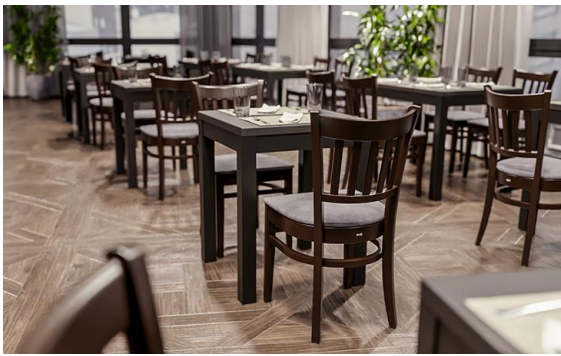

STOEL GARYO